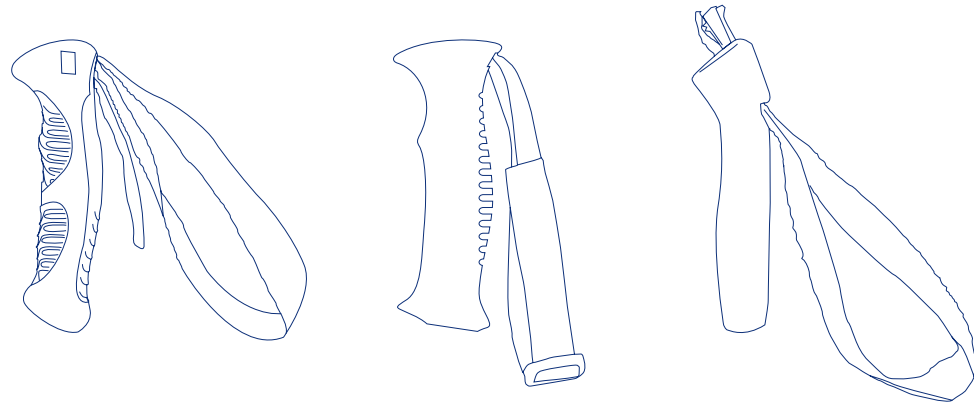

PASSAMANO STRAP
quickstrap

ROTELLA BASKET
touring

PUNTALE TIP
widia

PESO G AL PEZZO
SINGLE POLE G WEIGHT
200 g (105 cm)

Ricambi Spare parts

grips

- | | | |
|-------------------------|--------------------------|---------------------------|
| 4158 Evo ø 18 mm | 4128 Tour ø 16 mm | 4182 Cross ø 16 mm |
| 4159 Evo ø 16 mm | 4127 Tour ø 14 mm | |
| 4151 Evo ø 14 mm | | |