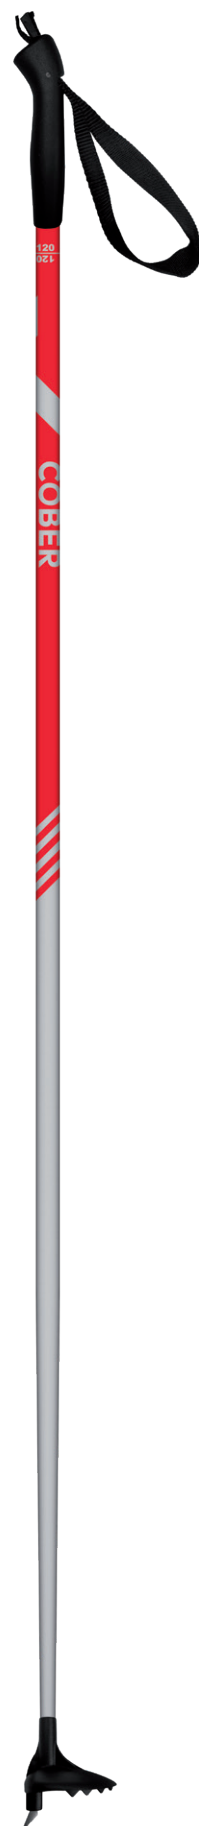

Nordico

codice code
1202

LUNGHEZZA LENGTH
115-165 cm step 5 cm

TUBO SHAFT
alu 7075

DIAMETRO DIAMETER
ø 16 mm

DECORAZIONE DECORATION
procedimento termico
di decorazione HD /
permanent HD decoration

MANOPOLA GRIP
ergonomica monomaterica /
ergonomic mono-material

PASSAMANO STRAP
quickstrap

ROTELLA BASKET
touring

PUNTALE TIP
widia

PESO G AL PEZZO
SINGLE POLE G WEIGHT
225 g (150 cm)