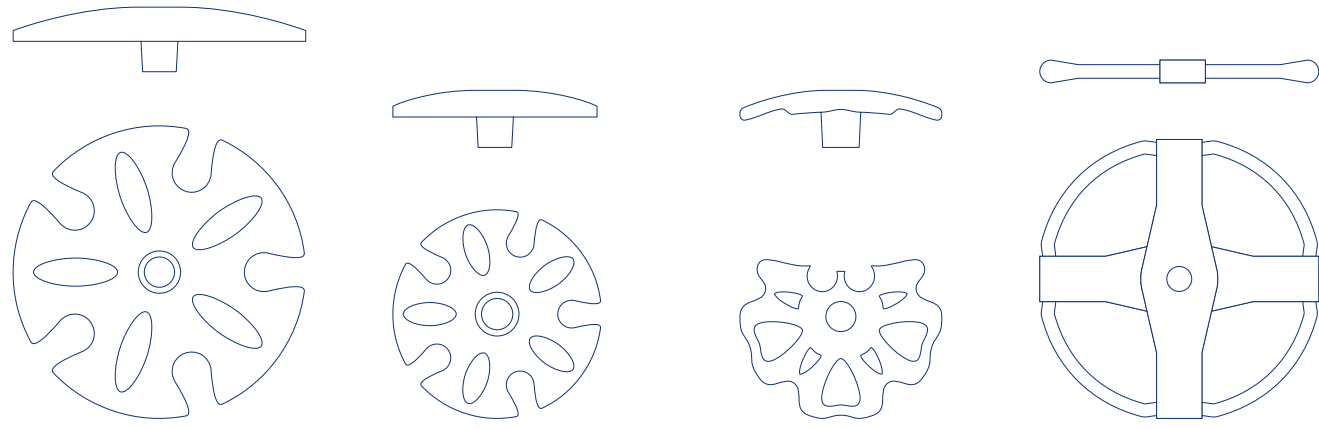

baskets

5685 Trek 130
ø 130 mm

5660 Trek 92
ø 92 mm

5100 Asymmetric
ø 90 mm

6482 Retrò
ø 120 mm

76