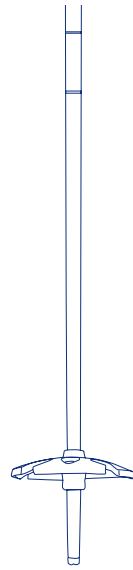

lower parts