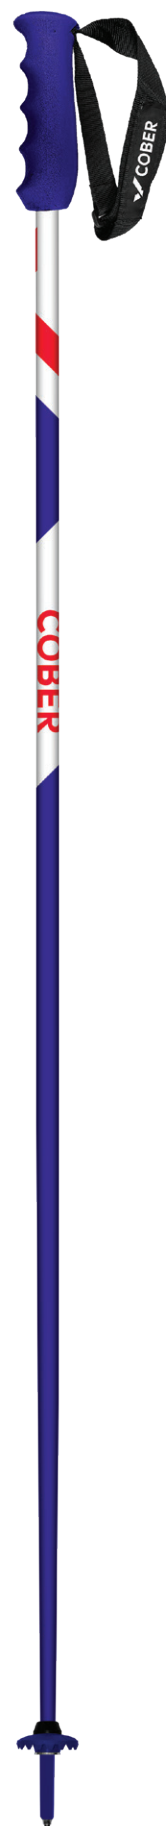

Eagle

codice code
9903

LUNGHEZZA LENGTH
110-140 cm step 2,5 cm

TUBO SHAFT
alu 7075

DIAMETRO DIAMETER
ø 16 mm

DECORAZIONE DECORATION
procedimento decorativo
serigrafico /
silkscreen decoration

MANOPOLA GRIP
gomma termoespanza /
thermo rubber

PASSAMANO STRAP
velcro

ROTELLA BASKET
ø 42 mm

PUNTALE TIP
widia

PESO G AL PEZZO
SINGLE POLE G WEIGHT
220 g (120 cm)