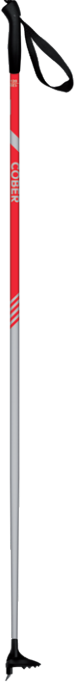

Nordico
codice code 1202