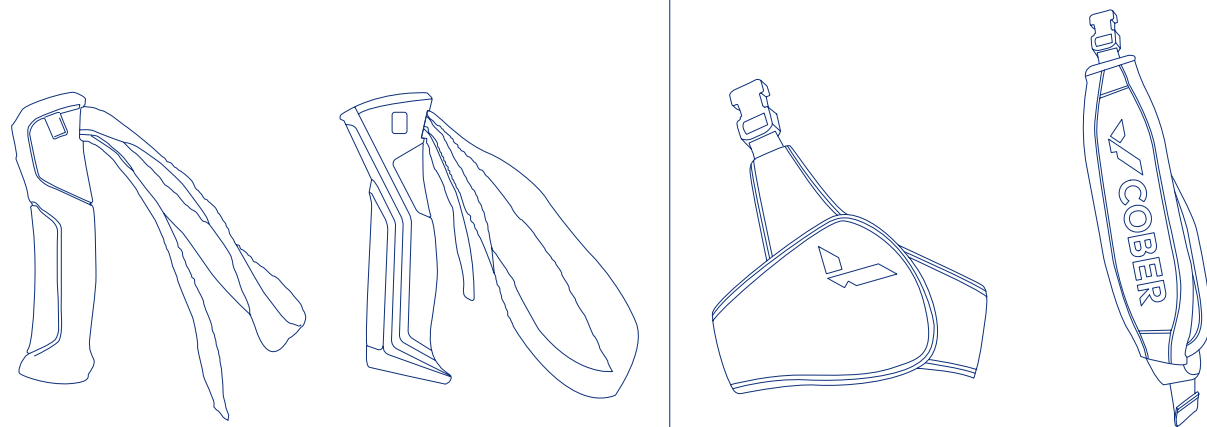

straps

4220 Junior ø 14 mm	4130 Hero ø 18 mm	4264 XQS Glove	4262 XQS Alp Strap
	4129 Hero ø 16 mm