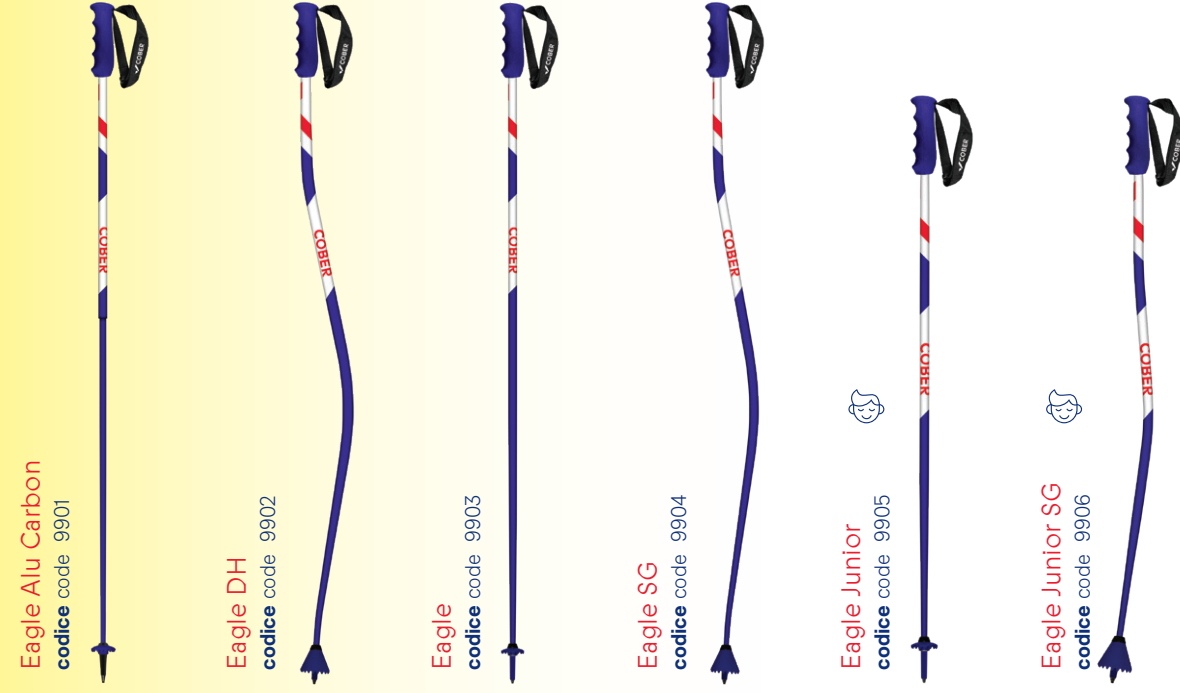

8003 Alu Skialp Lower Part

alu 7075
ø 14 mm

Adatto per / Suitable for
Adventure Adjustable
Storm

78

*i prodotti illustrati sono
venduti senza rotelle /
products shown
are sold without baskets

Poles overview

Race

Alpine

Freeski

Pyrus
codice code 2207

Dude
codice code 6251

XL Piggie
codice code 6241

XL
codice code 6201

SubZero
codice code 6232