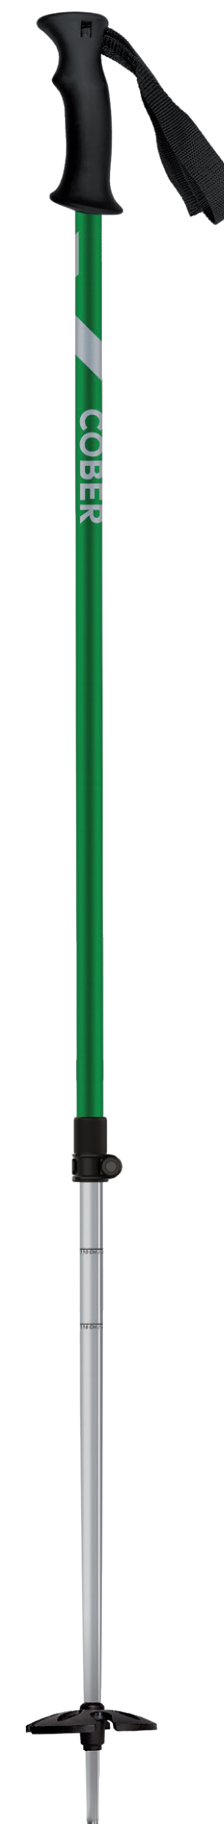

Polar

codice code
1231

LUNGHEZZA LENGTH
110>140 cm

TUBO SHAFT
alu 7075 - 5083

DIAMETRO DIAMETER
ø 18 – 16 mm

DECORAZIONE DECORATION
procedimento termico
di decorazione HD /
permanent HD decoration

MANOPOLA GRIP
ergonomica in plastica
seconda vita /
ergonomic second-life plastic

PASSAMANO STRAP
quickstrap

ROTELLA BASKET
ø 92 mm

PUNTALE TIP
acciaio / steel

PESO G AL PEZZO
SINGLE POLE G WEIGHT
265 g (120 cm)