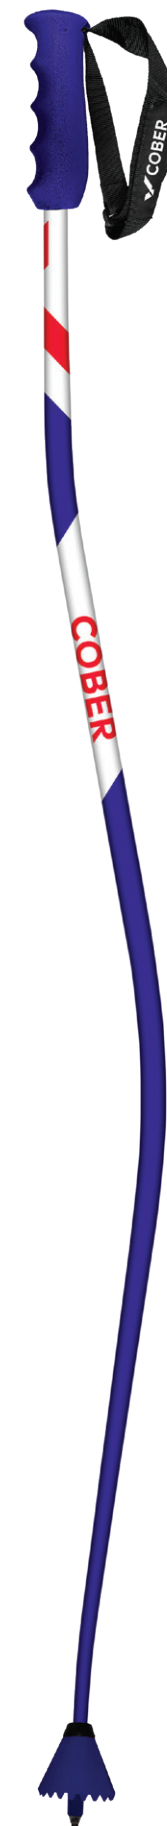

Eagle SG

codice code
9904

LUNGHEZZA LENGTH
110-140 cm step 2,5 cm

TUBO SHAFT
alu 7075

DIAMETRO DIAMETER
ø 16 mm

DECORAZIONE DECORATION
procedimento decorativo
serigrafico /
silkscreen decoration

MANOPOLA GRIP
gomma termoespanza /
thermo rubber

PASSAMANO STRAP
velcro

ROTELLA BASKET
ø 46x38 mm

PUNTALE TIP
widia

PESO G AL PEZZO
SINGLE POLE G WEIGHT
230 g (120 cm)