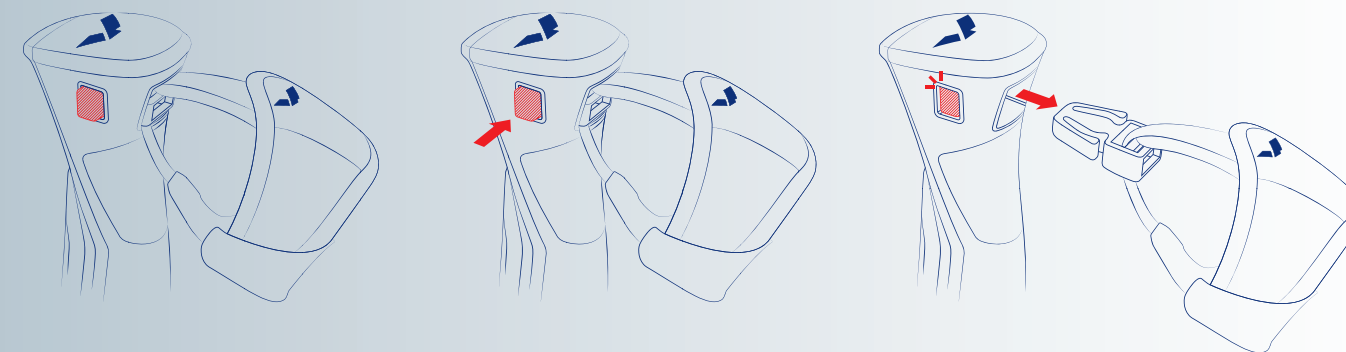

Caso 1: Sgancio eXpress / Case 1: eXpress Release

Guanto agganciato alla manopola. / Glove attached to the grip.

Premere i pulsanti laterali della manopola. / Press the side buttons of the grip.

La fibbia è sganciata; è possibile rimuovere il passamano. / The buckle has been released; you can remove the strap.

Il team di ricerca e sviluppo di Cober ha posto una particolare attenzione al tema della sicurezza. Infatti, al superamento di una trazione compresa tra **80 e 240 Newton**, tipica di una caduta, il sistema XQS agisce come sistema di sicurezza, sganciando automaticamente il passamano e contribuendo così a ridurre il rischio di lesioni.

Cober's research and development team has paid specific attention to the issue of safety. As a matter of fact, when a traction between **80 and 240 Newtons**, typical of a fall, is exceeded, the XQS system acts as a safety system, automatically releasing the strap and thus helping to reduce the risk of injury.