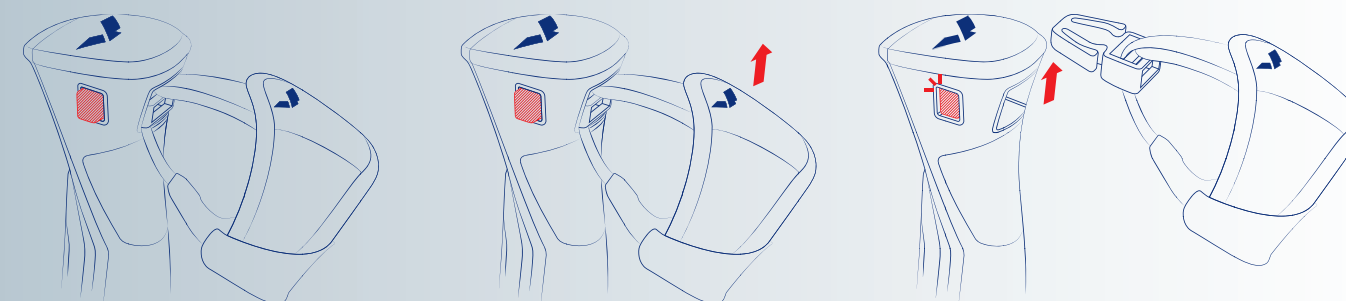

Caso 2: Sgancio Safety / Case 2: Safety Release

Guanto agganciato alla manopola. / Glove attached to the grip.

In caso di caduta, quando sottoposto a una forza compresa tra 80 N e 240 N la fibbia si sgancia automaticamente. / If a fall occurs, when facing a force between 80 N and 240 N the buckle has been automatically released