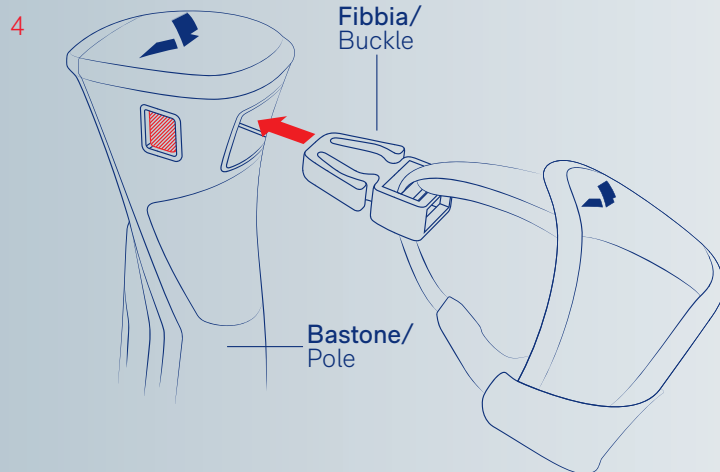

XQS - eXpress Quicklace System

XQS - eXpress Quicklace System è il nuovo sistema di sgancio rapido del passamano sviluppato da Cober per gli sciatori e gli appassionati di sport invernali. XQS non solo può essere sganciato manualmente per rimuovere o agganciare il passamano a seconda delle proprie personali necessità, ma al superamento di una trazione particolarmente intensa entra in modalità sicurezza sganciandosi automaticamente.

XQS - eXpress Quicklace System is the new quick release system developed by Cober for skiers and winter sports enthusiasts. XQS can not only be manually released to remove or engage the strap according to one's personal needs, but also enters safety mode when overcoming particularly intense traction by releasing automatically.

Fase di Inserimento / Insert Phase

Inserire la fibbia nella manopola. / Insert the buckle into the grip.