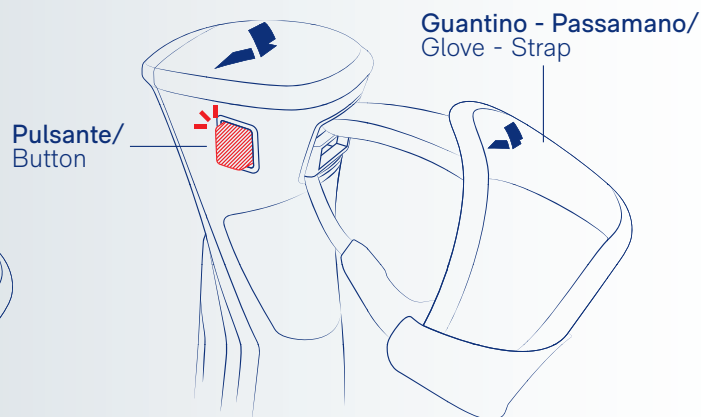

80

Poles overview

XQS - eXpress Quicklace System

XQS - eXpress Quicklace System è il nuovo sistema di sgancio rapido del passamano sviluppato da Cober per gli sciatori e gli appassionati di sport invernali. XQS non solo può essere sganciato manualmente per rimuovere o agganciare il passamano a seconda delle proprie personali necessità, ma al superamento di una trazione particolarmente intensa entra in modalità sicurezza sganciandosi automaticamente.

XQS - eXpress Quicklace System is the new quick release system developed by Cober for skiers and winter sports enthusiasts. XQS can not only be manually released to remove or engage the strap according to one's personal needs, but also enters safety mode when overcoming particularly intense traction by releasing automatically.

Fase di Inserimento / Insert Phase

Inserire la fibbia nella manopola. / Insert the buckle into the grip.

I pulsanti scattano fuori bloccando il passamano. / The buttons pop out locking the strap.

Questa è una funzione utile in molte situazioni: