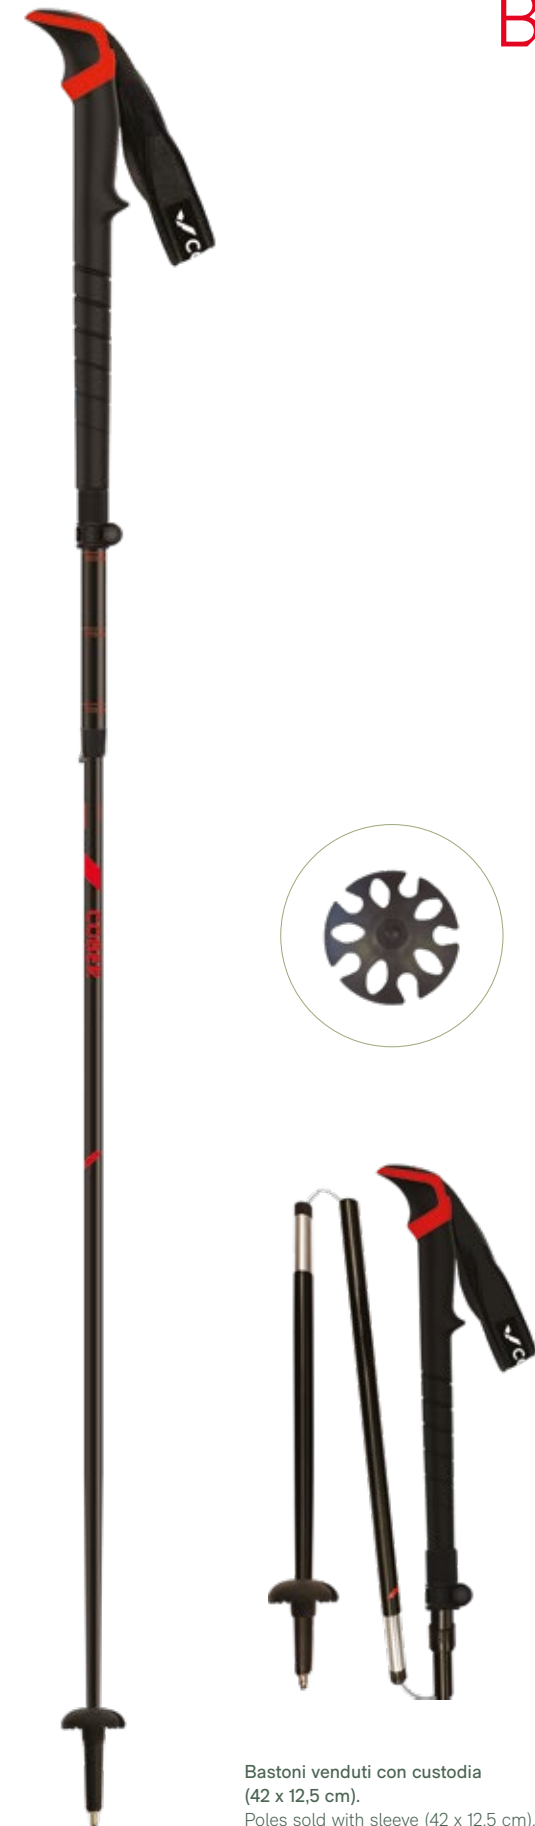

PASSAMANO STRAP
neoprene

ROTELLA BASKET
ø 50 mm + ø 92 mm

PUNTALE TIP
widia

PESO G AL PEZZO
SINGLE POLE G WEIGHT
253 g

Buxus

codice code
2204

Bastoni venduti con custodia
(42 x 12,5 cm).
Poles sold with sleeve (42 x 12,5 cm).